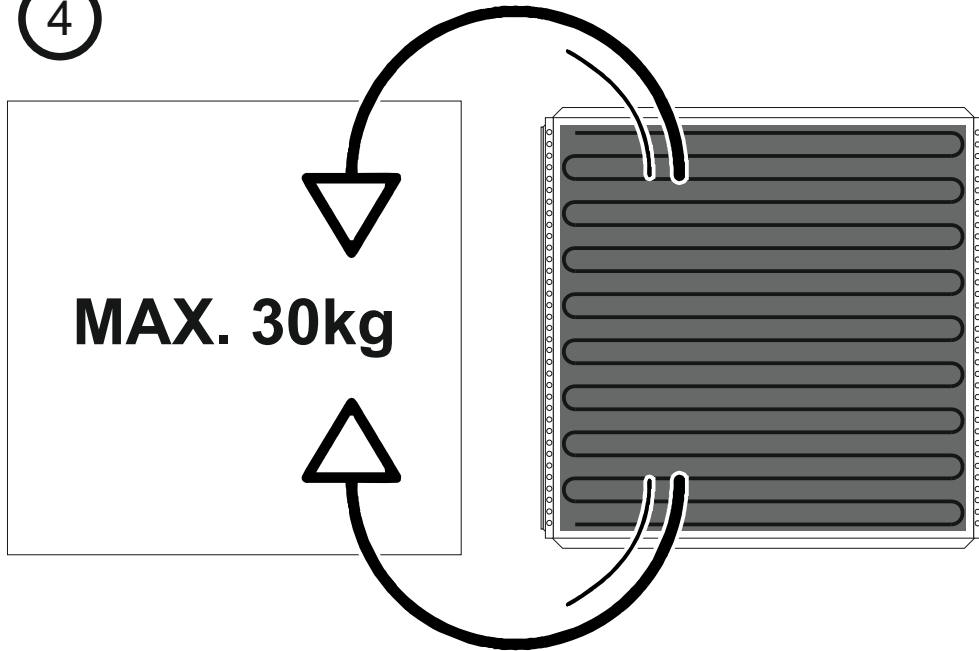

1

2

3

4

5

MIN. 24H
MAX. 168H

50% 

QR CODE TO
VIDEO TUTORIAL