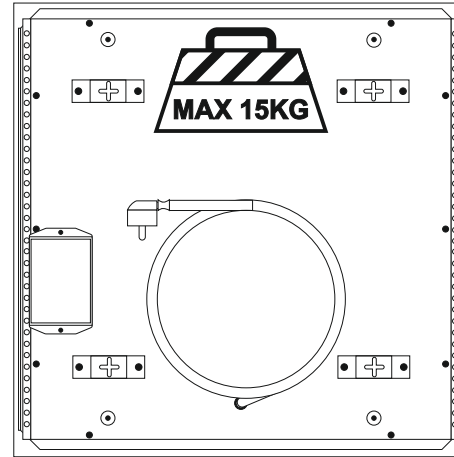

1

2

3

4

5

MIN. 24H
MAX. 168H

50% 

QR CODE TO
VIDEO TUTORIAL